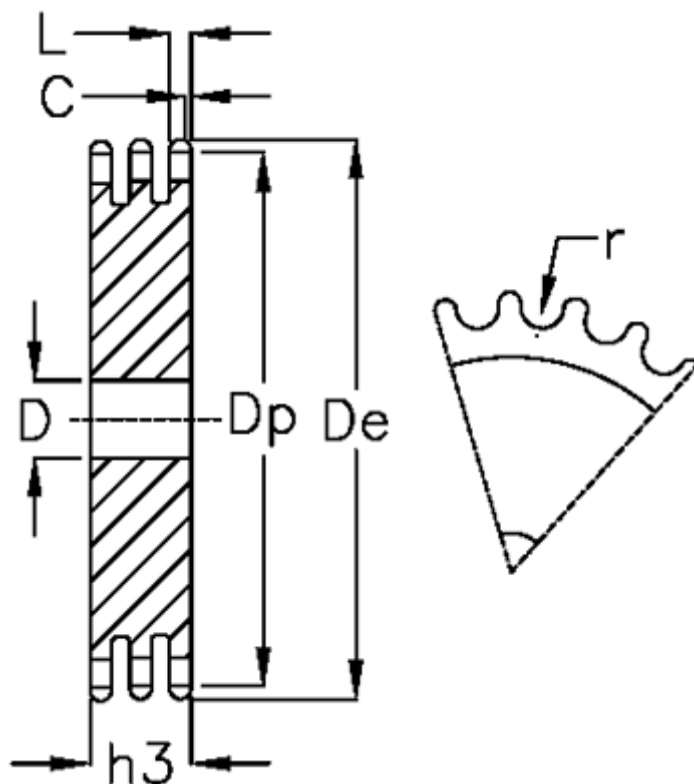

Varenummer: 616023008125
Beskrivelse: Pladehjul 16 B-3 Z=125 triplex

Mål

Antal tænder	= 125	L = 15.8
C	= 3	r = 15.88
D	= 40	
De	= 1023.2	
Dp	= 1010.73	
For kædebetegnelse	= 16 B-3	
For kæde størrelse	= 1 tomme x 17,02 mm	
h3	= 79.6	